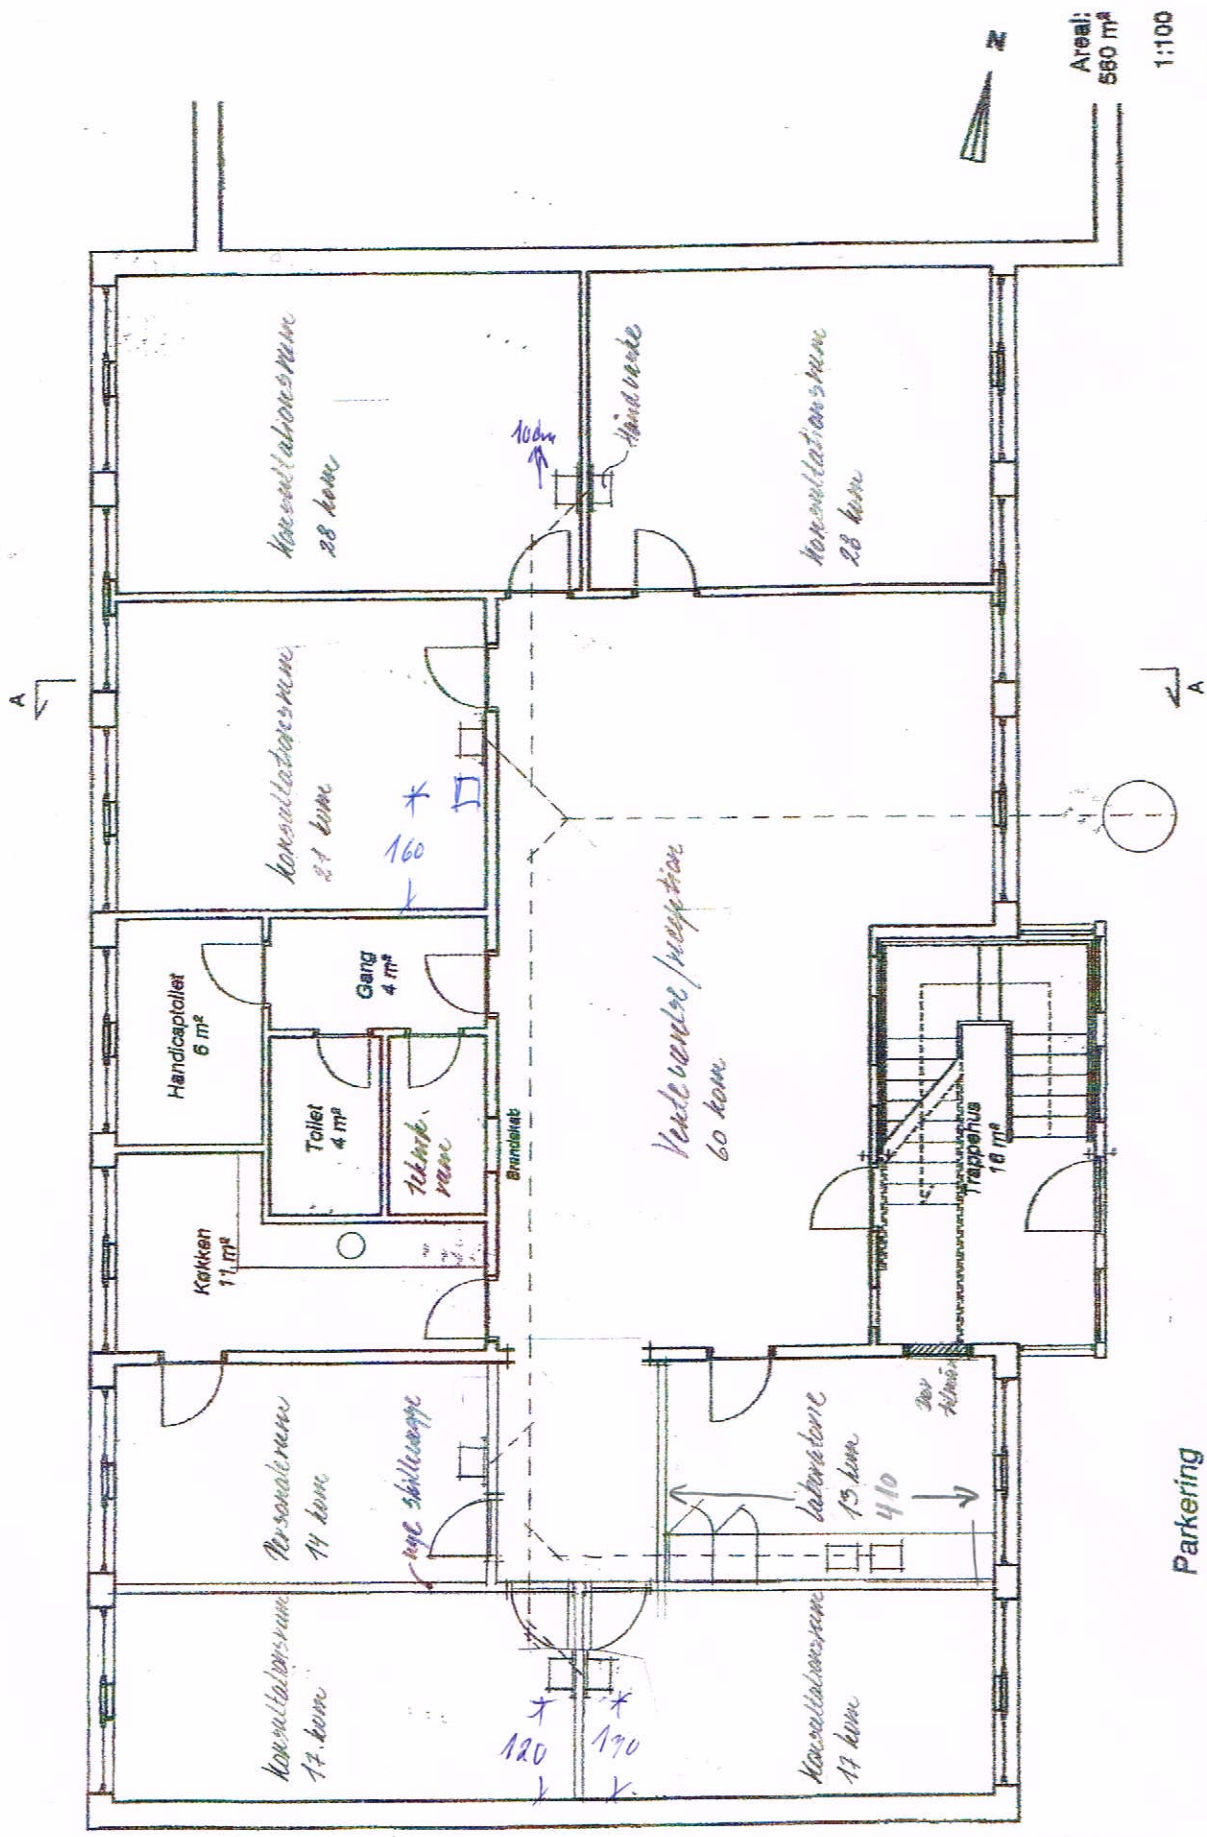

GRUNDTVIGS ALLÉ 173
PLAN STUEEETAGEN

Parkering

Forlæg til udarbejdning af tegning
 19.11.08
 Rev. d. 25.09.11
 Mel 1:100